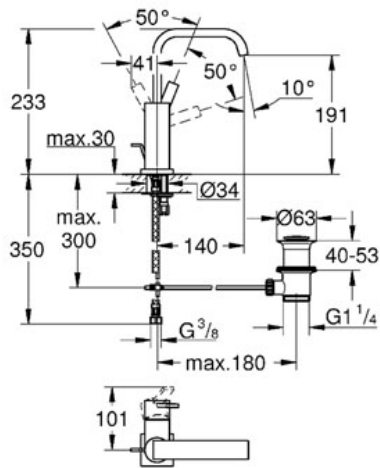

ALLURE  
Ééngreepsmengkraan 1/2" voor  
wastafel  
L-Size

MODEL # 32146

GROHE nv - sa | Diependaalweg 4a | 3020 Winksele  
Tel: +32 (0) 16 23 06 60 | Fax: +32 (0) 16 23 90 70  
Mail: info.be@grohe.com

Pure Freude  
an Wasser

GROHE

**Product Description:**  
Ééngreepsmengkraan 1/2" voor wastafel  
L-Size

**Standard Specification:**  
**GROHE EcoJoy®** waterbesparend  
ééngatsmontage  
**GROHE SilkMove®** 28 mm cartouche met keramische  
schijven  
**GROHE StarLight®** schitterende chroomafwerking  
**U-uitloop**  
mousseur  
automatische lediging 1 1/4"  
flexibele aansluitslangen  
**GROHE Quickfix®** snelle en eenvoudige montage  
**EcoJoy®:** doorstroombegrenzer 6 l/min.

**Color:**  
□ 32146 000 chroom