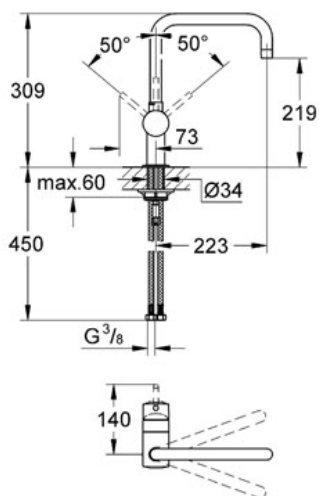

MINTA Keukenmengkraan

MODEL # 32488

GROHE nv - sa | Diependaalweg 4a | 3020 Winksele
Tel: +32 (0) 16 23 06 60 | Fax: +32 (0) 16 23 90 70
Mail: info.be@grohe.com

Pure Freude
an Wasser

GROHE