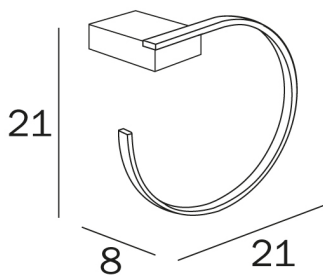

**COD A33160**

Ring towel holder

---

## DISEGNO TECNICO

---