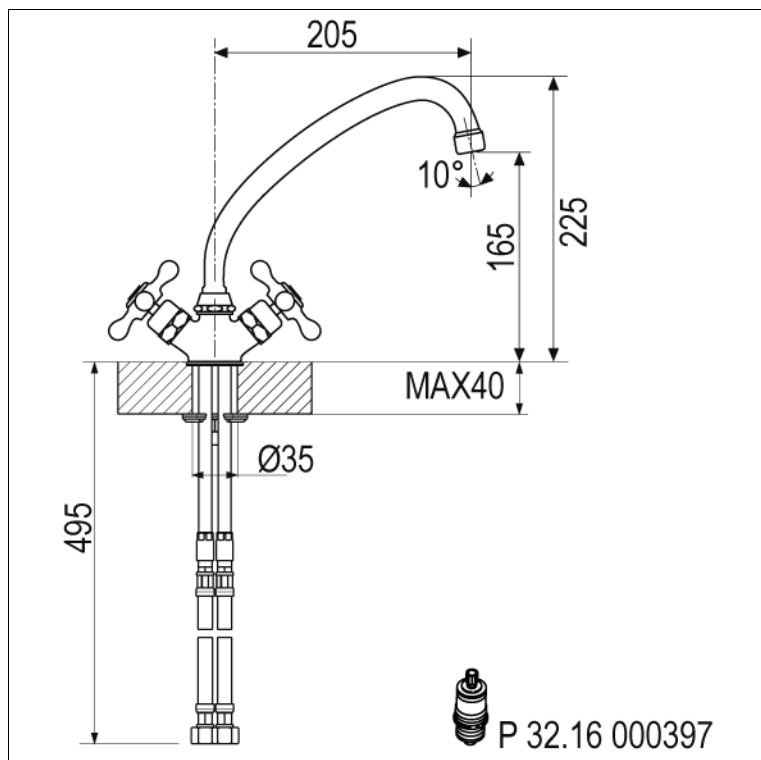

V 1900

1 gats keukenmengkraan met :

- 360° draaibare uitloop
- voorsprong : 205 mm - hoogte : 225 mm
- keramisch binnenwerk
- slangverbinding

Ref.	Kleur	Info	VP exBtw €
V1900CH	Chroom	Standard versie	148,68 €
V1900VB	Oud brons	Standard versie	152,66 €
V1900CU	Oud koper	Standard versie	201,78 €
V1900NM	Nikkel mat	Standard versie	183,21 €
V1900TF	Virginian	Standard versie	212,42 €

Perçage utile - Kraangat : Ø 35 mm

KVR DISTRIBUTION Rue P.Biddaerstraat 30 - Bruxelles 1070 Brussel

Tél. : 02/523.62.08 | Fax. : 02/522.21.95 | www.kvr.be | info@kvr.be

V 1900

V 1900

1	01.0001.01
2	02.0016.01
3	03.0028.01
4	04.0001.04
5	04.0003.04
6	04.0004.04
7	04.0042.09
8	04.0043.04
9	05.0009.03
10	05.0009.03
11	06.0002.01
12	06.0003.07
13	06.0016.01
14	07.0009.06
15	09.0003.06
16	10.0005.07
17	10.0008.06
18	10.0040.01
19	10.0041.01
20	12.0009.01
21	12.0062.01