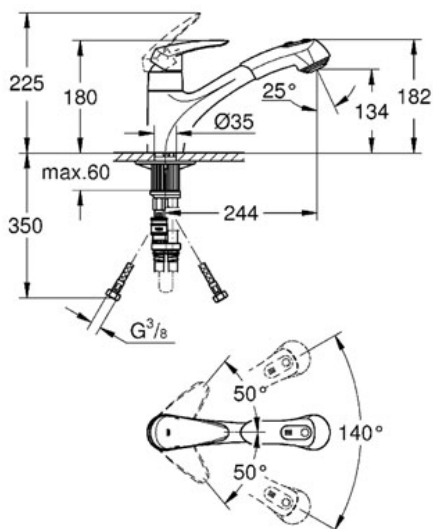

EURODISC Keukenmengkraan

MODEL # 32257

GROHE nv - sa | Diependaalweg 4a | 3020 Winksele
Tel: +32 (0) 16 23 06 60 | Fax: +32 (0) 16 23 90 70
Mail: info.be@grohe.com

Pure Freude
an Wasser

GROHE