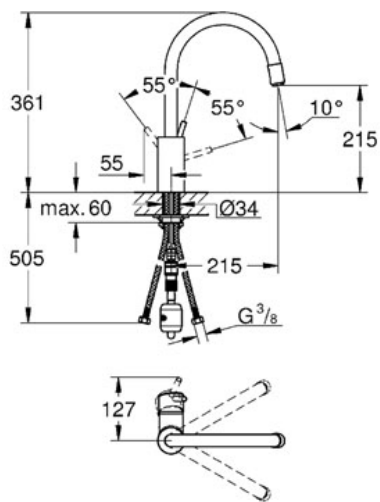

CONCETTO Keukenmengkraan

MODEL # 32663

GROHE nv - sa | Diependaalweg 4a | 3020 Winksele
Tel: +32 (0) 16 23 06 60 | Fax: +32 (0) 16 23 90 70
Mail: info.be@grohe.com

Pure Freude
an Wasser

GROHE