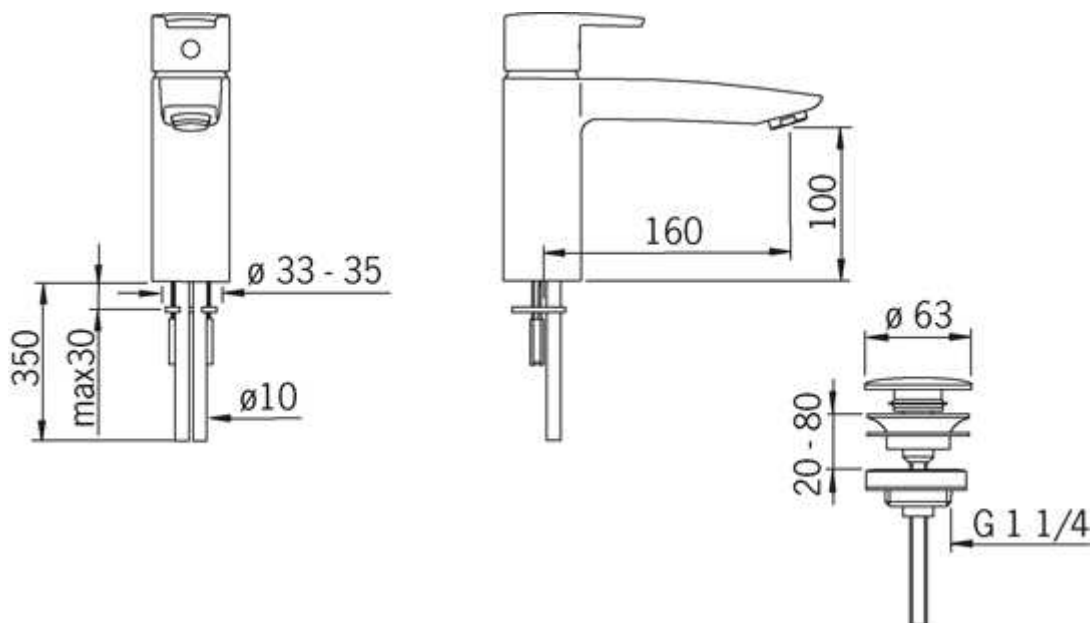

Oras Cubista (2805)

Wastafelkraan

Kleur: Chroom

EAN code: 6414150058615

Beschrijving: Eéngreepsmengkraan met lange uitloop voor wastafel met "pop-up" afvoer. Temperatuur- en debietbegrenzing traploos instelbaar op het universele keramische binnenwerk.

Technische gegevens

Debiet bij 300 kPa	0.2 l/s
Drukverlies bij (0.1 l/s)	70 kPa
Geluidsklasse	I (ISO 3822)
Warm water toevoer	max. 80 °C
Werkingsdruk	50 - 1000 kPa

Afmetingen

Downloads

[Installatie en onderhoudsgids: 943013_oras_cubista \(PDF\)](#)