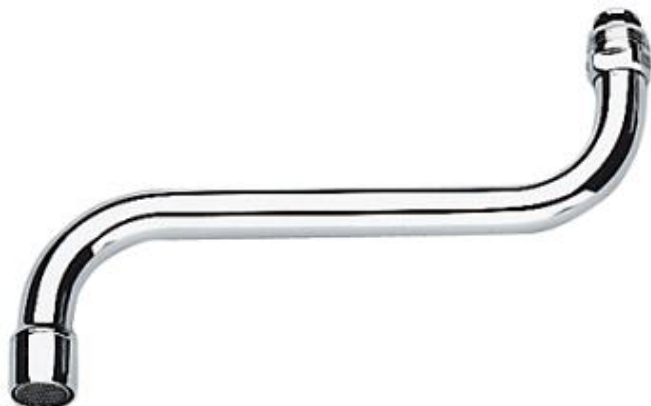

Draaibare buisuitloop

MODEL # 13051

GROHE nv – sa | Diependaalweg 4a | 3020 Winksele
Tel: +32 (0) 16 23 06 60 | Fax: +32 (0) 16 23 90 70
Mail: info.be@grohe.com

Pure Freude
an Wasser

GROHE

Product Description:
Draaibare buisuitloop

Standard Specification:
voor wandmengkranen keuken
mousseur
M 22 x 1
sprong: 200 mm
GROHE StarLight® schitterende chroomafwerking

Color:
□ 13051 000 chroom