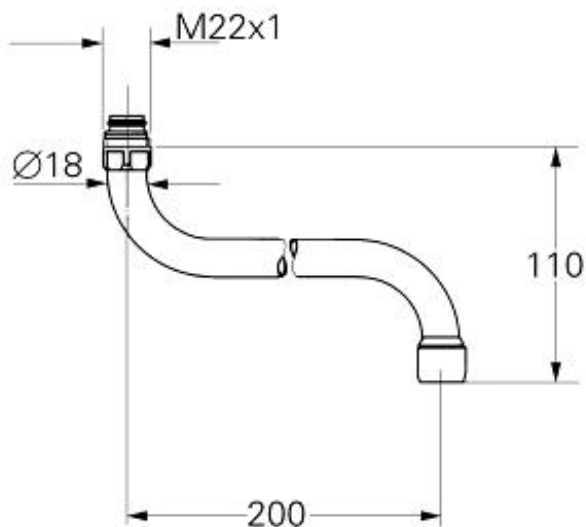

Draaibare buisuitloop

MODEL # 13051

GROHE nv – sa | Diependaalweg 4a | 3020 Winksele
Tel: +32 (0) 16 23 06 60 | Fax: +32 (0) 16 23 90 70
Mail: info.be@grohe.com

Pure Freude
an Wasser

GROHE