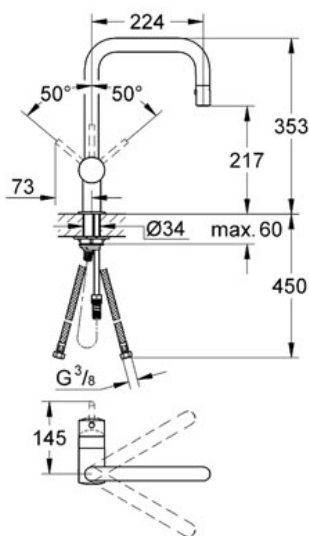

MINTA Keukenmengkraan

MODEL # 32322

GROHE nv - sa | Diependaalweg 4a | 3020 Winksele
Tel: +32 (0) 16 23 06 60 | Fax: +32 (0) 16 23 90 70
Mail: info.be@grohe.com

Pure Freude
an Wasser

GROHE