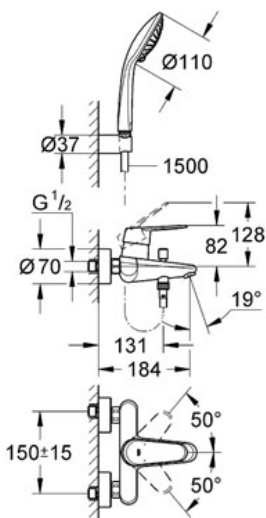

EURODISC COSMOPOLITAN Badmengkraan

MODEL # 33395

GROHE nv – sa | Diependaalweg 4a | 3020 Winksele
Tel: +32 (0) 16 23 06 60 | Fax: +32 (0) 16 23 90 70
Mail: info.be@grohe.com

Pure Freude
an Wasser

GROHE