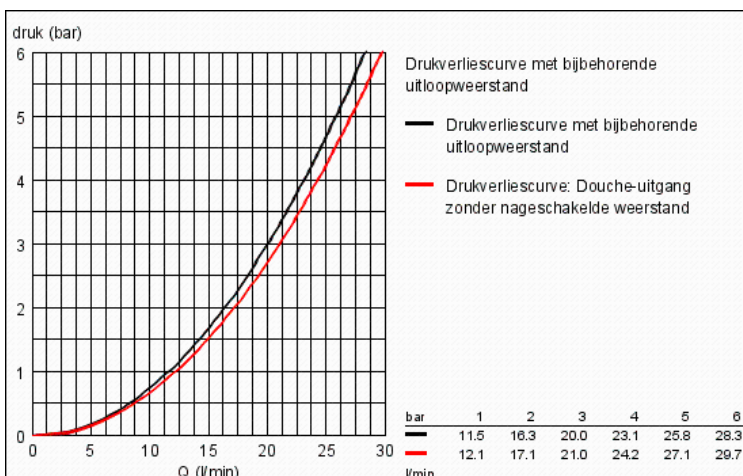

GROHE

Product Description:
Thermostatische badmengkraan

Standard Specification:

wandmontage

GROHE CoolTouch®

GROHE StarLight® schitterende chroomafwerking

GROHE TurboStat®: 2x sneller en 2x nauwkeuriger de gewenste temperatuur