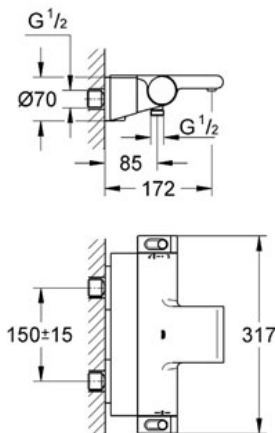

GROHTHERM 2000
Thermostatische badmengkraan
MODEL # 34464

GROHE nv – sa | Diependaalweg 4a | 3020 Winksele
Tel: +32 (0) 16 23 06 60 | Fax: +32 (0) 16 23 90 70
Mail: info.be@grohe.com

Pure Freude
an Wasser

GROHE

Product Description:
Thermostatische badmengkraan

Standard Specification:

wandmontage

GROHE CoolTouch®

GROHE StarLight® schitterende chroomafwerking

GROHE TurboStat®: 2x sneller en 2x nauwkeuriger de gewenste temperatuur

GROHE EcoJoy® waterbesparend

geïntegreerde afsluitkraan

GROHE Aquadimmer Eco met meerdere functies:

- afsluitkraan met debietregeling

- omstelling: uitloop/douche

- geïntegreerde **GROHE EcoButton:** waterbesparende knop met economische stop voor douche

GROHE SafeStop: instelknop met veiligheidsblokkering bij 38°C

douche-aansluiting onderaan, 1/2"

mousseur

geïntegreerde terugslagklep(pen)

vuilfilters

afgedekte S-koppelingen

terugslagklep(pen)

GROHE EasyReach™ douchetablet

makkelijk verwijderbaar voor reiniging

chrom

GROHE XL Waterfall, extra brede uitloop geeft prachtig brede waterstraal

Color:

□ 34464 001 chrom