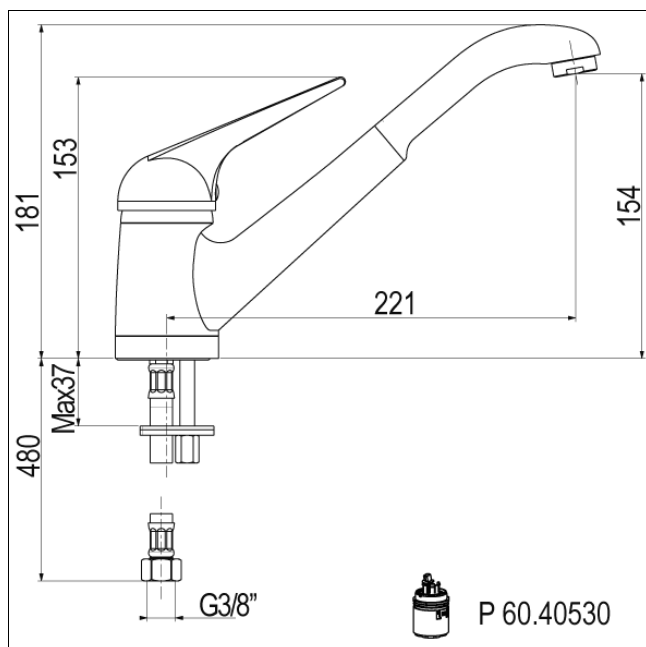

## Classic C 10.5509

### Kvr Classic Eengreepskeukenmengkraan met :

- draaibare gegoten uitloop : 360°
- voorsprong : 221 mm
- slangverbinding

Ref.	KleurNL	VP exBtw €
<b>C10.5509.21</b>	Chroom	<b>120,00 €</b>
<b>C10.5509.22</b>	Chroom mat	<b>199,00 €</b>
<b>C10.5509.81</b>	Wit	<b>175,00 €</b>
<b>C10.5509.82</b>	Bruin	<b>175,00 €</b>
<b>C10.5509.83</b>	Zwart	<b>175,00 €</b>
<b>C10.5509.84</b>	Capuccino	<b>199,00 €</b>
<b>C10.5509.88</b>	Oud koper	<b>212,00 €</b>
<b>C10.5509.89</b>	Brons	<b>212,00 €</b>
<b>C10.5509.90</b>	Virginia	<b>199,00 €</b>
<b>C10.5509.92</b>	Gr. zand	<b>212,20 €</b>
<b>C10.5509.93</b>	Gr. zwart	<b>212,20 €</b>

Perçage utile - Kraangat : Ø 35 mm