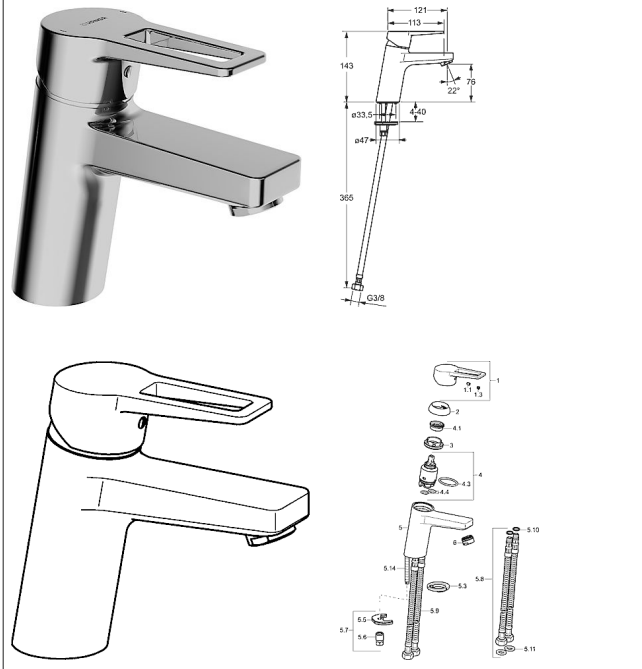

HANSATWIST Eengats wastafelmengkraan, DN 15

Afbeeldingen van product

Omschrijving

HANSATWIST
Eengats wastafelmengkraan, DN 15

P-IX (keurmerk aangevraagd)
Doorstroomhoeveelheid: 6 l/min, gemeten bij 3 bar dynamische druk

- Kraanhuis: ontzinkingsarm messing (MS 63)
- Oppervlakken in contact met drinkwater zijn nikkelvrij
- Beugelhendel (metaal)
- (-) W+K-aanduiding
- Perlator
- (-) Constante drukonafhankelijke doorstroomhoeveelheid
- (-) Verbeterde anti-kalk door de HONEYCOMB® structuur
- zonder afvoergarnituur
- zonder trekstangboorgat
- flexibele aansluitslang 3/8"
- Rapid-montagesysteem
-
- WELL in voorbereiding

Uitloop: vast, gegoten

Uitloop: 121 mm

Hansa-stuurpatroon classic 3.5

Artikelnummer: 59913075

Aantal in keuzelijst: 1

Hansa-stuurpatroon classic 3.5

Artikelnummer: 59913075

Aantal in keuzelijst: 1