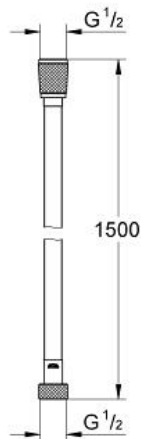

# SILVERFLEX Slang

MODEL # 28364

GROHE nv - sa | Diependaalweg 4a | 3020 Winksele  
Tel: +32 (0) 16 23 06 60 | Fax: +32 (0) 16 23 90 70  
Mail: info.be@grohe.com

Pure Freude  
an Wasser

**GROHE**  
WAVE

## Standard Specification:

1500 mm

1/2" x 1/2"

kunststof met glad oppervlak

flexibel, gemakkelijk schoon te maken

knikbestendig

draaibare aansluiting voor **TwistFree** functie

**GROHE StarLight**® schitterende chromafwerking