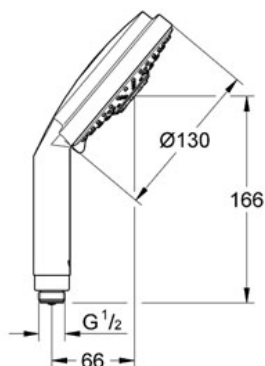

RAINSHOWER COSMOPOLITAN
130
Handdouche
MODEL # 28755

GROHE nv - sa | Diependaalweg 4a | 3020 Winksele
Tel: +32 (0) 16 23 06 60 | Fax: +32 (0) 16 23 90 70
Mail: info.be@grohe.com

Pure Freude
an Wasser

Product Description:
Handdouche