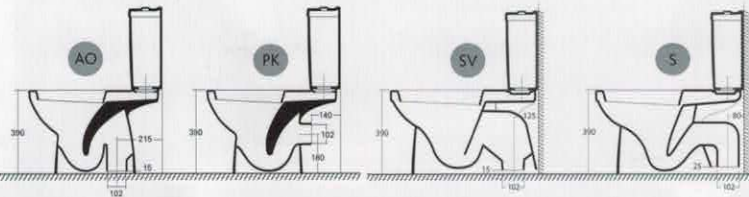

Niet geschikt voor vloerafvoerbuis.  
 Pas prévu pour évacuation par le sol.  
 Not suited for floor drain pipe.

**Opbouwwastafel 55**  
**Lavabo sur encastré 55**  
**Countertop washbasin 55**  
 55 x 45 cm  
 > S8W00700..0

**Half inbouwwastafel 55**  
**Lavabo semi-encastré 55**  
**Semi-recessed washbasin 55**  
 55 x 44 cm  
 > S8W00800..0

Incl. overlooprozet.  
 Rosette de trop plein inclus.  
 Overflow rosette included.

**Duocloset**  
**Cuvette duo**  
**WC closet-pan**

35,6 x 64 cm

AO &gt; S8102000..0

PK &gt; S8102100..0

SV &gt; S8195000..0

S &gt; S8194000..0

**Reservoir compleet**  
**Réservoir complet**  
**Cistern complete**  
 > S8501195..0

**Afdichtingsrubber voor duocloset S/SV**
**Joint d'étanchéité en caoutchouc pour cuvette duo S/SV**
**Rubber seal for WC closet-pan S/SV**

&gt; S8H601035

De closetcombinatie wordt ongemonteerd geleverd / Le duo est livré non-monté / WC-suite is not mounted