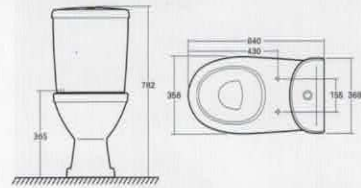

Sphinx  
280

Mijn badkamer  
Ma salle de bains  
My bathroom

**Fontein 36**  
**Lave-mains 36**  
**Hand-rinse basin 36**  
 36 x 28 cm  
 > S8401200..0

**Wastafel 50/55/60/65**  
**Lavabo 50/55/60/65**  
**Washbasin 50/55/60/65**  
 50 x 41 cm | 55 x 44 cm |  
 60 x 48,8 cm | 65 x 50 cm  
 50 > S8304700..0  
 55 > S8304600..0  
 60 > S8303500..0  
 65 > S8304800..0

**Half inbouwwastafel 55**  
**Lavabo semi-encastré 55**  
**Semi-recessed washbasin 55**  
 55 x 44 cm  
 > S8W00800..0

Incl. overlooprozet.  
 Rosette de trop plein inclus.  
 Overflow rosette included.

**Duocloset**  
**Cuvette duo**  
**WC closet-pan**

35,6 x 64 cm

AO &gt; S8102000..0

PK &gt; S8102100..0

SV &gt; S8195000..0

S &gt; S8194000..0

**Reservoir compleet**  
**Réservoir complet**  
**Cistern complete**  
 > S8501195..0

**Zitting | Abattant | Seat and cover**  
 > S8H50700..0

**Wandcloset**  
**Cuvette suspendue**  
**Wallhung closet-pan**  
 35,6 x 53 cm  
 > S8201300..0

Sphinx

**Zitting | Abattant | Seat and cover**  
 > S8H50700..0