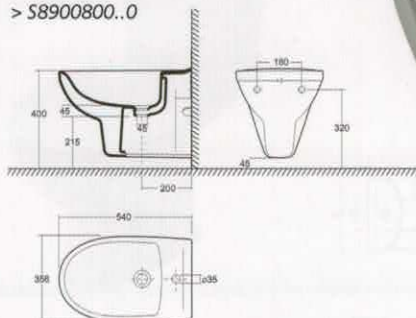

**Closet**  
**Cuvette à poser**  
**Closet-pan**

36,5 x 45 cm | 36 x 47,5 cm

AO &gt; S8001700..0

PK &gt; S8001800..0

**Closetzitting Eurobase Thermo Unifix**  
**Abattant Eurobase Thermo Unifix**  
**Seat and cover Eurobase Thermo Unifix**  
 > S8H5T000000

Te combineren met: / A combiner avec: / To combine with:

**Closetzitting Eurobase met deksel**  
**Abattant Eurobase avec couvercle**  
**Seat and cover Eurobase**  
 > S8H5C001000

**Standaard bidet**  
**Bidet à poser**  
**Standing bidet**  
 35,6 x 54 cm  
 > S8900700..0

**Wandbidet**  
**Bidet suspendu**  
**Wallhung bidet**  
 35,6 x 54 cm  
 > S8900800..0

Urinoirs | Urinoirs | Urinals

Sphinx 280

Kleur | Couleur | Colour

**Urinoir (boveninlaat)**  
**Urinoir (orifice d'admission supérieur)**  
**Urinal (inlet above)**  
 37,5 x 63 cm  
 > S8600700..0

**Urinoir (wandinlaat)**  
**Urinoir (orifice d'admission mural)**  
**Urinal (inlet behind)**  
 37,5 x 63 cm  
 > S8600800..0

Niet geschikt voor vloerafvoerbuiss.  
 Pas prévu pour évacuation par le sol.  
 Not suited for floor drain pipe.