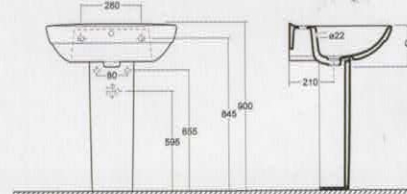

Fontein 36
Lave-mains 36
Hand-rinse basin 36
36 x 28 cm
> S8401200..0

Wastafel 50/55/60/65
Lavabo 50/55/60/65
Washbasin 50/55/60/65
50 x 41 cm | 55 x 44 cm |
60 x 48,8 cm | 65 x 50 cm
50 > S8304700..0
55 > S8304600..0
60 > S8303500..0
65 > S8304800..0

Zuil
Colonne
Pedestal
> S8700300..0

	A	B	C
50	500	410	140
55	550	440	140
60	600	488	140
65	650	500	175

	A	B	C
50	500	410	140
55	550	440	140
60	600	488	140
65	650	500	175

Sifonkap | Cache-siphon | Waste cover
> S8S0110..0

Niet geschikt voor vloerafvoerbuis.
Pas prévu pour évacuation par le sol.
Not suited for floor drain pipe.

Opbouwwastafel 55
Lavabo sur encastré 55
Countertop washbasin 55
55 x 45 cm
> S8W00700..0

Half inbouwwastafel 55
Lavabo semi-encastré 55
Semi-recessed washbasin 55
55 x 44 cm
> S8W00800..0

Incl. overlooprozet.
Rosette de trop plein inclus.
Overflow rosette included.