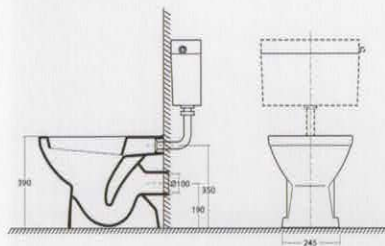

**Duocloset**  
**Cuvette duo**  
**WC closet-pan**

35,6 x 64 cm

AO &gt; S8102000..0

PK &gt; S8102100..0

SV &gt; S8195000..0

S &gt; S8194000..0

**Reservoir compleet**  
**Réservoir complet**  
**Cistern complete**  
 > S8501195..0

**Afdichtingsrubber voor duocloset S/SV**
**Joint d'étanchéité en caoutchouc pour cuvette duo S/SV**
**Rubber seal for WC closet-pan S/SV**

&gt; S8H601035

De closetcombinatie wordt ongemonteerd geleverd / Le duo est livré non-monté / WC-suite is not mounted

**Closet PK back-to-wall**  
**Cuvette PK back-to-wall**  
**Closet-pan PK back-to-wall**

35,6 x 53 cm

&gt; S8001600..0

**Zitting | Abattant | Seat and cover**  
 > S8H50700000

De closetcombinatie wordt ongemonteerd geleverd / Le duo est livré non-monté / WC-suite is not mounted

**Closet**  
**Cuvette à poser**  
**Closet-pan**

36,5 x 45 cm | 36 x 47,5 cm

AO &gt; S8001700..0

PK &gt; S8001800..0

**Closetzitting Eurobase Thermo Unifix**  
**Abattant Eurobase Thermo Unifix**  
**Seat and cover Eurobase Thermo Unifix**  
 > S8H5T000000