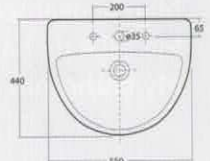

Sphinx  
280

Mijn badkamer  
Ma salle de bains  
My bathroom

**Fontein 36**  
**Lave-mains 36**  
**Hand-rinse basin 36**  
 36 x 28 cm  
 > S8401200..0

**Wastafel 50/55/60/65**  
**Lavabo 50/55/60/65**  
**Washbasin 50/55/60/65**  
 50 x 41 cm | 55 x 44 cm |  
 60 x 48,8 cm | 65 x 50 cm  
 50 > S8304700..0  
 55 > S8304600..0  
 60 > S8303500..0  
 65 > S8304800..0

Niet geschikt voor vloerafvoerbuis.  
 Pas prévu pour évacuation par le sol.  
 Not suited for floor drain pipe.

**Opbouwwastafel 55**  
**Lavabo sur encastré 55**  
**Countertop washbasin 55**  
 55 x 45 cm  
 > S8W00700..0

**Half inbouwwastafel 55**  
**Lavabo semi-encastré 55**  
**Semi-recessed washbasin 55**  
 55 x 44 cm  
 > S8W00800..0

Incl. overlooprozet.  
 Rosette de trop plein inclus.  
 Overflow rosette included.

**Duocloset**  
**Cuvette duo**  
**WC closet-pan**

35,6 x 64 cm

AO &gt; S8102000..0

PK &gt; S8102100..0

SV &gt; S8195000..0

S &gt; S8194000..0

**Reservoir compleet**  
**Réservoir complet**  
**Cistern complete**  
 > S8501195..0