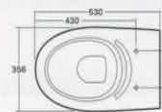

Zitting | Abattant | Seat and cover
> S8H50700..0

Afdichtingsrubber voor duocloset S/SV

Joint d'étanchéité en caoutchouc pour cuvette duo S/SV

Rubber seal for WC closet-pan S/SV

> S8H601035

De closetcombinatie wordt ongemonteerd geleverd / Le duo est livré non-monté / WC-suite is not mounted