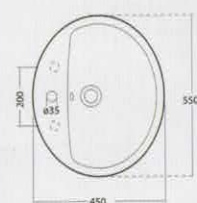

Sphinx  
280

Mijn badkamer  
Ma salle de bains  
My bathroom

**Fontein 36**  
**Lave-mains 36**  
**Hand-rinse basin 36**  
 36 x 28 cm  
 > S8401200..0

**Wastafel 50/55/60/65**  
**Lavabo 50/55/60/65**  
**Washbasin 50/55/60/65**  
 50 x 41 cm | 55 x 44 cm |  
 60 x 48,8 cm | 65 x 50 cm  
 50 > S8304700..0  
 55 > S8304600..0  
 60 > S8303500..0  
 65 > S8304800..0

**Zuil**  
**Colonne**  
**Pedestal**  
 > S8700300..0

	A	B	C
50	500	410	140
55	550	440	140
60	600	488	140
65	650	500	175

	A	B	C
50	500	410	140
55	550	440	140
60	600	488	140
65	650	500	175

**Sifonkap | Cache-siphon | Waste cover**  
 > S8S0110..0

**Half inbouwwastafel 55**  
**Lavabo semi-encastré 55**  
**Semi-recessed washbasin 55**  
 55 x 44 cm  
 > S8W00800..0

Incl. overlooprozet.  
 Rosette de trop plein inclus.  
 Overflow rosette included.

**Wandbidet**  
**Bidet suspendu**  
**Wallhung bidet**  
 35,6 x 54 cm  
 > S8900800..0

Urinoirs | Urinoirs | Urinals

Sphinx 280

Kleur | Couleur | Colour

**Urinoir (boveninlaat)**  
**Urinoir (orifice d'admission supérieur)**  
**Urinal (inlet above)**  
 37,5 x 63 cm  
 > S8600700..0