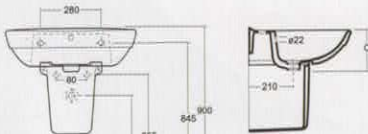

A	B	C
50	500	410	140
55	550	440	140
60	600	488	140
65	650	500	175