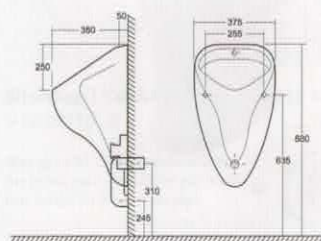

**Closet**  
**Cuvette à poser**  
**Closet-pan**

36,5 x 45 cm | 36 x 47,5 cm

AO &gt; S8001700..0

PK &gt; S8001800..0

**Closetzitting Eurobase Thermo Unifix**  
**Abattant Eurobase Thermo Unifix**  
**Seat and cover Eurobase Thermo Unifix**  
 > S8H5T000000

Te combineren met: / A combiner avec: / To combine with:

**Closetzitting Eurobase met deksel**  
**Abattant Eurobase avec couvercle**  
**Seat and cover Eurobase**  
 > S8H5C001000

**Standaard bidet**  
**Bidet à poser**  
**Standing bidet**  
 35,6 x 54 cm  
 > S8900700..0

**Wandbidet**  
**Bidet suspendu**  
**Wallhung bidet**  
 35,6 x 54 cm  
 > S8900800..0

Urinoirs | Urinoirs | Urinals

Sphinx 280

Kleur | Couleur | Colour

**Urinoir (boveninlaat)**  
**Urinoir (orifice d'admission supérieur)**  
**Urinal (inlet above)**  
 37,5 x 63 cm  
 > S8600700..0

**Urinoir (wandinlaat)**  
**Urinoir (orifice d'admission mural)**  
**Urinal (inlet behind)**  
 37,5 x 63 cm  
 > S8600800..0

Niet geschikt voor vloerafvoerbuiss.  
 Pas prévu pour évacuation par le sol.  
 Not suited for floor drain pipe.