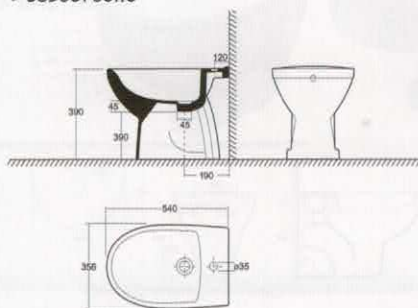

**Closet PK back-to-wall**  
**Cuvette PK back-to-wall**  
**Closet-pan PK back-to-wall**

35,6 x 53 cm

&gt; S8001600..0

**Zitting | Abattant | Seat and cover**  
 > S8H50700000

De closetcombinatie wordt ongemonteerd geleverd / Le duo est livré non-monté / WC-suite is not mounted

**Closet**  
**Cuvette à poser**  
**Closet-pan**

36,5 x 45 cm | 36 x 47,5 cm

AO &gt; S8001700..0

PK &gt; S8001800..0

**Closetzitting Eurobase Thermo Unifix**  
**Abattant Eurobase Thermo Unifix**  
**Seat and cover Eurobase Thermo Unifix**  
 > S8H5T000000

**Wandbidet**  
**Bidet suspendu**  
**Wallhung bidet**  
 35,6 x 54 cm  
 > S8900800..0

Urinoirs | Urinoirs | Urinals

Sphinx 280

Kleur | Couleur | Colour

**Urinoir (boveninlaat)**  
**Urinoir (orifice d'admission supérieur)**  
**Urinal (inlet above)**  
 37,5 x 63 cm  
 > S8600700..0

**Urinoir (wandinlaat)**  
**Urinoir (orifice d'admission mural)**  
**Urinal (inlet behind)**  
 37,5 x 63 cm  
 > S8600800..0

Niet geschikt voor vloerafvoerbuiss.  
 Pas prévu pour évacuation par le sol.  
 Not suited for floor drain pipe.