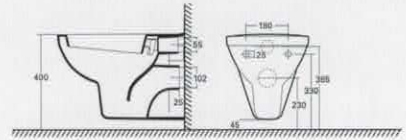

Zitting | Abattant | Seat and cover
> S8H50700..0

Afdichtingsrubber voor duocloset S/SV

Joint d'étanchéité en caoutchouc pour cuvette duo S/SV

Rubber seal for WC closet-pan S/SV

> S8H601035

De closetcombinatie wordt ongemonteerd geleverd / Le duo est livré non-monté / WC-suite is not mounted