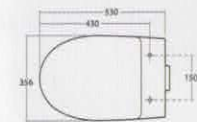

**Half inbouwwastafel 55**  
**Lavabo semi-encastré 55**  
**Semi-recessed washbasin 55**  
 55 x 44 cm  
 > S8W00800..0

Incl. overlooprozet.  
 Rosette de trop plein inclus.  
 Overflow rosette included.

**Duocloset**  
**Cuvette duo**  
**WC closet-pan**

35,6 x 64 cm

AO &gt; S8102000..0

PK &gt; S8102100..0

SV &gt; S8195000..0

S &gt; S8194000..0

**Reservoir compleet**  
**Réservoir complet**  
**Cistern complete**  
 > S8501195..0

**Closet PK back-to-wall**  
**Cuvette PK back-to-wall**  
**Closet-pan PK back-to-wall**

35,6 x 53 cm

&gt; S8001600..0

**Zitting | Abattant | Seat and cover**  
 > S8H50700000

De closetcombinatie wordt ongemonteerd geleverd / Le duo est livré non-monté / WC-suite is not mounted

**Wandbidet**  
**Bidet suspendu**  
**Wallhung bidet**  
 35,6 x 54 cm  
 > S8900800..0

Urinoirs | Urinoirs | Urinals

Sphinx 280

Kleur | Couleur | Colour

**Urinoir (boveninlaat)**  
**Urinoir (orifice d'admission supérieur)**  
**Urinal (inlet above)**  
 37,5 x 63 cm  
 > S8600700..0