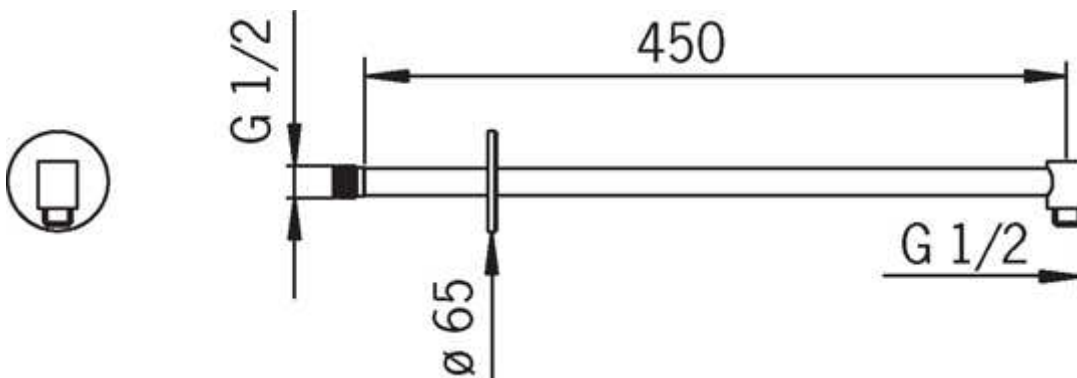

## Oras Hydra (231041)

**Douchearm**

**Kleur:** Chroom

**EAN code:** 6414150061479

**Beschrijving:** Douchearm Oras Hydra Douchearm voor Oras Hydra hoofddouche.

### Technische gegevens

#### Afmetingen