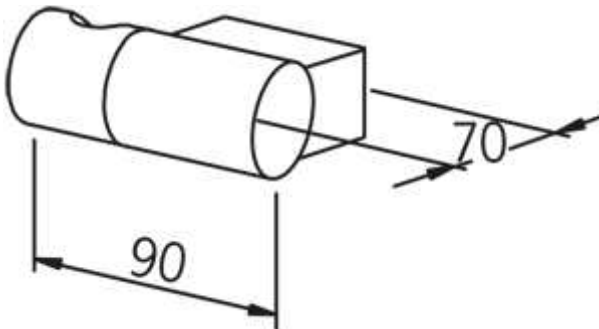

Oras Hydra (251080)

Douchehouder

Kleur: Chroom

EAN code: 6414150060809

Beschrijving: Douchehouder Oras Hydra Douchehouder voor Oras Hydra handdouche.

Technische gegevens

Afmetingen

Downloads