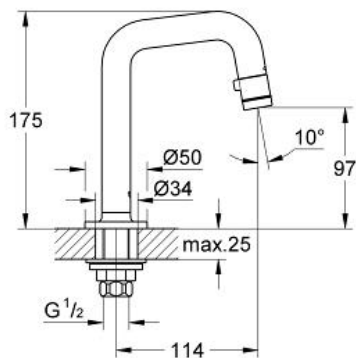

Toiletkraan

MODEL # 20202

GROHE nv - sa | Diependaalweg 4a | 3020 Winksele
Tel: +32 (0) 16 23 06 60 | Fax: +32 (0) 16 23 90 70
Mail: info.be@grohe.com

Pure Freude
an Wasser

GROHE

Product Description:

Toiletkraan

Standard Specification:

7° uitloop

doorstroming: 6l/min bij 3 bar druk

mousseur met Start/Stop-functie en anti-slip

keramische schijven

moer 1/2"

met 10,5 mm boring

GROHE StarLight® schitterende chroomafwerking

sprong: 114 mm

Color:

□ 20202 000 chroom