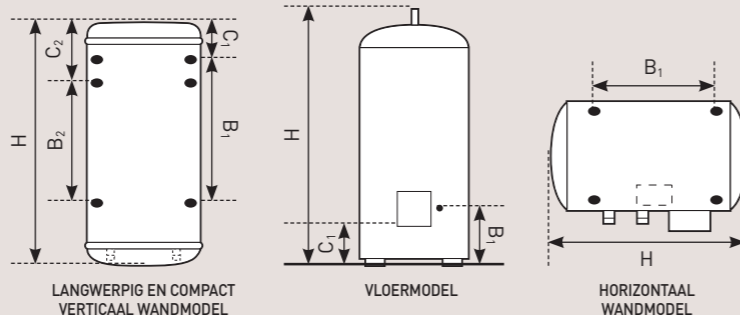

Afmetingen en referenties

Inhoud (L)	Vermogen (W)	Onderhouds-verbruik (kWh/24u bij 65°C)	SWW-inhoud bij 40°C (L) [V40]^[2]	Warmteverlies	Opwarm-tijd	Afmetingen (mm)						Leeg gewicht (kg)	Referentie
						ø	H	beugelafstand		suppl. H			
ø 505 DURALIS - VERTICAAL WANDMODEL - SMAL													
50^[1]	1200	0,82	-	0,35	2h30	505	575	-	-	155	-	22	241 057
75^[1]	1200	1,02	140	0,29	3h50	505	740	-	-	120	-	27	251 056
100^[1]	1200	1,25	187	0,26	5h12	505	910	-	-	115	-	32	261 067
150	1800	1,59	278	0,22	5h16	505	1240	800	-	145	-	41	271 083
200	2400	1,94	375	0,19	5h20	513	1570	800	-	475	-	52	281 077
ø 570 VERTICAAL WANDMODEL - COMPACT													
100	1200	1,15	183	0,24	5h42	570	745	-	-	135	-	32	861 410
150	1800	1,43	277	0,20	5h21	570	1000	500	-	210	-	41	871 415
200	2400	1,88	368	0,20	5h12	570	1255	800	700	265	165	52	881 420
ø 575 DURALIS - VLOERMODEL													
150	1800	1,59	273	0,22	4h22	575	1005	270	-	160	-	40	272 038
200	2400	1,81	383	0,19	4h45	575	1260	270	-	160	-	51	282 072
250	3000	2,07	454	0,17	4h46	575	1500	270	-	160	-	69	282 074
300	3000	2,50	573	0,18	5h46	575	1760	270	-	160	-	73	292 045
ø 505 DURALIS - HORIZONTAAL WANDMODEL													
100	1800	1,28	186	0,27	3h12	505	860	600	-	-	-	32	263 123
150	1800	1,60	265	0,23	4h50	505	1180	800	-	-	-	41	273 124
200	2100	2,06	381	0,22	5h17	505	1510	1050	-	-	-	50	283 118

[1] Niet omvormbaar. [2] Hoeveelheid gemengd warm water op 40°C geleverd door een toestel ingesteld op 65°C.

Thermor, expert in sanitair warm water

- Meer dan 80 jaar ervaring en, Frans fabricaat.
- Een toonaangevend merk op de renovatiemarkt met een sterke reputatie.
- Keuze voor elektriciteit : een energiebron die voor iedereen toegankelijk is, minder CO₂-uitstoot en een grotere energiebesparing.

Al onze oplossingen en tips vindt u op

www.thermor-belgium.be

ATLANTIC BELGIUM NV
1, AVENUE CHÂTEAU JACO - 1410 WATERLOO
Tel. : 02 357 28 28 - Fax : 02 353 21 82
Email : atlanticbelgium@groupe-atlantic.com