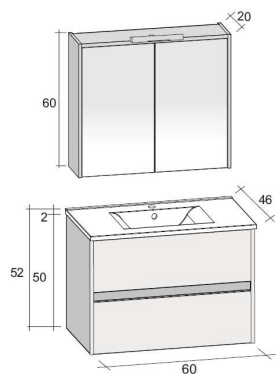

Meubelset met spiegelkast