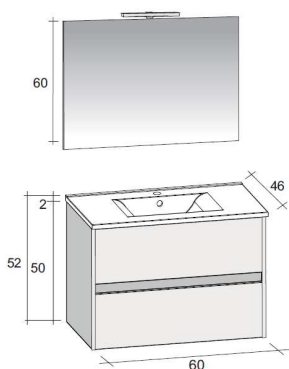

# PORTO

De **Porto-meubelset** is verkrijgbaar in breedtes 60, 80, 100 en 120cm. Men kan kiezen voor een opstelling met een spiegel of spiegelkast met LED-verlichting. Hoge kolomkast is ook verkrijgbaar!

#### Meubelset met spiegelpaneel

Tablet met 1 lavabo	H = 2
	D = 46
Onderkast	H = 50
	D = 46
Spiegelpaneel	H = 60
	D = 3
LED-verlichting	L = 30