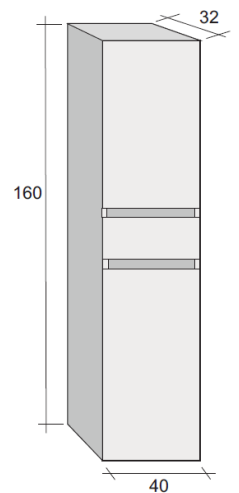

### Breedte 80cm

#### Meubelset met spiegelpaneel

Tablet met 1 lavabo	H = 2
	D = 46
Onderkast	H = 50
	D = 46
Spiegelpaneel	H = 60
	D = 3
LED-verlichting	L = 30

#### Meubelset met spiegelkast

Tablet met 1 lavabo	H = 2
	D = 46
Onderkast	H = 50
	D = 46
Spiegelkast	H = 60
	D = 20
LED-verlichting	L = 30

### Optioneel: Hoge kolomkast

Kolomkast met	B = 40
2 greeploze deuren	H = 160
	D = 32