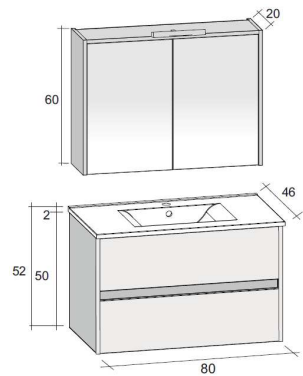

Meubelset met spiegelkast