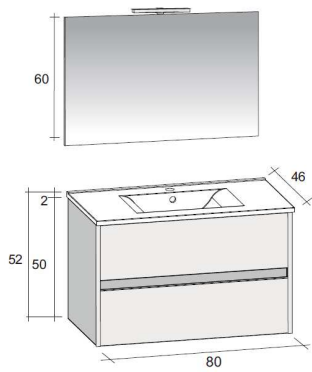

Overzicht meubelset

PORTO

Breedte 80cm

Meubelset met spiegelpaneel