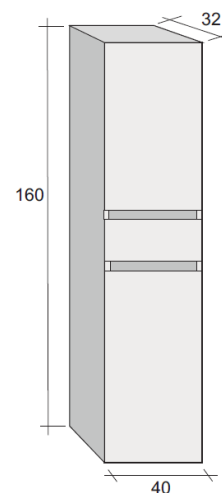

Overzicht meubelset

PORTO

Breedte 100cm

Meubelset met spiegelpaneel

Tablet met 1 lavabo	H = 2
	D = 46
Onderkast	H = 50
	D = 46
Spiegelpaneel	H = 60
	D = 3
LED-verlichting	L = 30

Meubelset met spiegelkast

Tablet met 1 lavabo	H = 2
	D = 46
Onderkast	H = 50
	D = 46
Spiegelkast	H = 60
	D = 20
LED-verlichting	L = 30

Optioneel: Hoge kolomkast

Kolomkast met	B = 40
2 greeploze deuren	H = 160
	D = 32