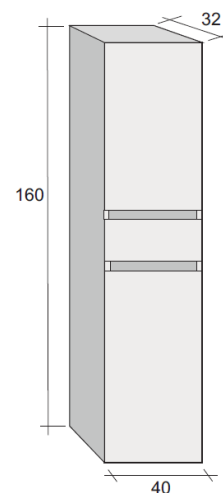

### Breedte 60cm

#### Meubelset met spiegelpaneel

Tablet met 1 lavabo	H = 2
	D = 46
Onderkast	H = 50
	D = 46
Spiegelpaneel	H = 60
	D = 3
LED-verlichting	L = 30

#### Meubelset met spiegelkast

Tablet met 1 lavabo	H = 2
	D = 46
Onderkast	H = 50
	D = 46
Spiegelkast	H = 60
	D = 20
LED-verlichting	L = 30

#### Optioneel: Hoge kolomkast

Kolomkast met	B = 40
2 greeploze deuren	H = 160
	D = 32