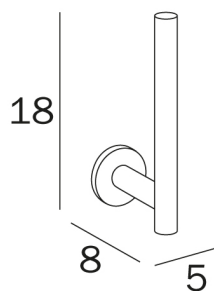

# TOUCH

design Altakuota

**COD A46280**

Spare roll holder

---

## DISEGNO TECNICO

---