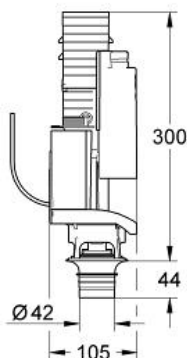

Eco ombouwset

MODEL # 38736

GROHE nv - sa | Diependaalweg 4a | 3020 Winksele
Tel: +32 (0) 16 23 06 60 | Fax: +32 (0) 16 23 90 70
Mail: info.be@grohe.com

Pure Freude
an Wasser

GROHE

Product Description:

Eco ombouwset

Standard Specification:

voor GD-2 reservoir

6 - 9 l instelbaar

pneumatisch spoelprincipe met 3 functies:

grote spoeling, kleine spoeling en Start/Stop

(spoelonderbreking)

met ventielzitting

zonder bedieningsplaat

GROHE EcoJoy® waterbesparend

Color:

□ 38736 000 geen kleur