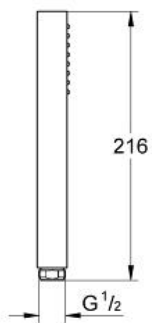

# EUPHORIA CUBE STICK Handdouche

MODEL # 27699

GROHE nv - sa | Diependaalweg 4a | 3020 Winksele  
Tel: +32 (0) 16 23 06 60 | Fax: +32 (0) 16 23 90 70  
Mail: info.be@grohe.com

Pure Freude  
an Wasser

**GROHE**