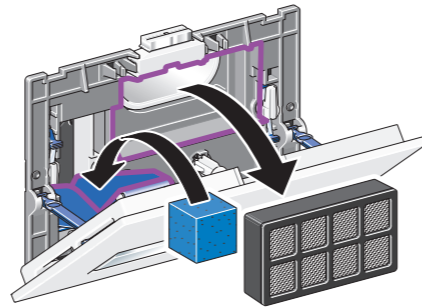

Oplossing 3: Spuitbussen verhullen enkel de stank.

Uiteindelijk voldoet geen enkele oplossing!

Wij hebben de oplossing.
Verwijder geurtjes, reinig de lucht.

De actieve koolfilter en de wc-blokkeshouder voor inbouwspiegelreservoir zijn vlot toegankelijk via de bedieningsplaat.

De lucht wordt geurvrij gemaakt in de actieve koolfilter.

Een stille ventilator brengt de geurvrije lucht terug in de toiletruimte.

Onaangename geuren worden direct in de wc-pot onttrokken.

Iedereen houdt van zuivere lucht.
Een frisse bries voor de muur, de techniek in de muur.