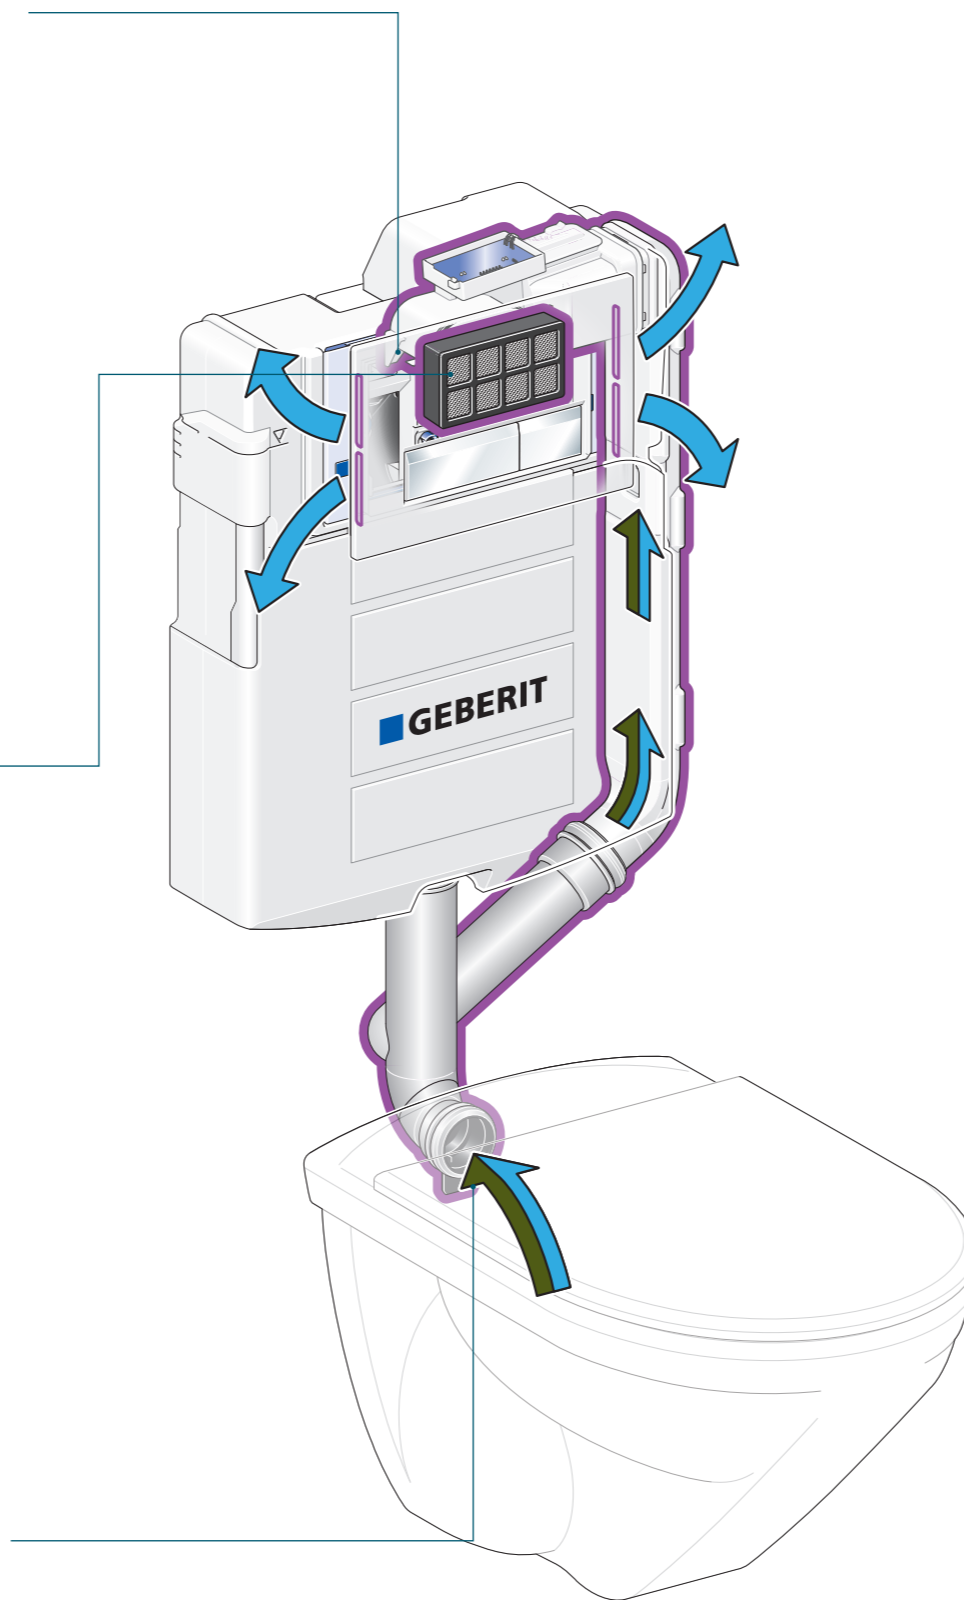

Oplossing 3: Spuitbussen verhullen enkel de stank.

Uiteindelijk voldoet geen enkele oplossing!

Wij hebben de oplossing.
Verwijder geurtjes, reinig de lucht.

De actieve koolfilter en de wc-blokkeshouder voor inbouwspiegelreservoir zijn vlot toegankelijk via de bedieningsplaat.

De lucht wordt geurvrij gemaakt in de actieve koolfilter.

Een stille ventilator brengt de geurvrije lucht terug in de toiletruimte.

Onaangename geuren worden direct in de wc-pot onttrokken.

Iedereen houdt van zuivere lucht.
Een frisse bries voor de muur, de techniek in de muur.

Ongeëvenaarde elegantie:
Geberit Sigma40 bedieningsplaat in wit glas.
→ Artikelnummer 115.600.SI.

Perfect design:
Geberit Sigma40 bedieningsplaat in kunststof, alpien wit.
→ Artikelnummer 115.600.KQ.1

Compromisloze aantrekkelijkheid:
Geberit Sigma40 bedieningsplaat in glas ombra.
→ artikelnummer 115.600.SQ.1

Tijdloos en eigentijds:
Geberit Sigma40 bedieningsplaat in zwart glas.
→ Artikelnummer 115.600.SJ.1

Geheel terecht!
De Geberit Sigma40 bedieningsplaat met actieve koolfilter kreeg de "Plus X" innovatieprijs als beste product van het jaar 2011.