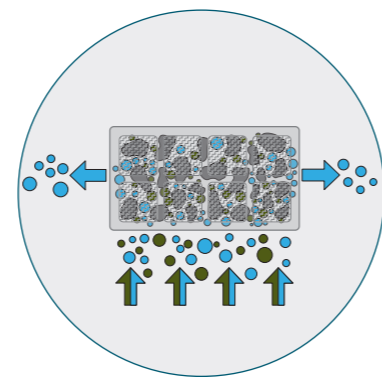

Laatst in de badkamer? Pech!

92% van de mensen vindt dat geurtjes een invloed hebben op hun gemoedstoestand!

Oplossing 1: De ruimte verluchten door het raam te openen? Maar zo verliest u ook warmte.

Oplossing 2: Een slechte geur maskeren door een andere storende geur.

Oplossing 3: Spuitbussen verhullen enkel de stank.

Uiteindelijk voldoet geen enkele oplossing!

Wij hebben de oplossing.
Verwijder geurtjes, reinig de lucht.

De actieve koolfilter en de wc-blokkeshouder voor inbouwspiegelreservoir zijn vlot toegankelijk via de bedieningsplaat.