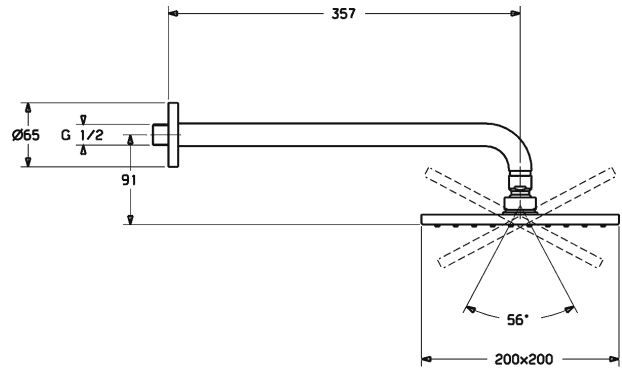

Producttekening