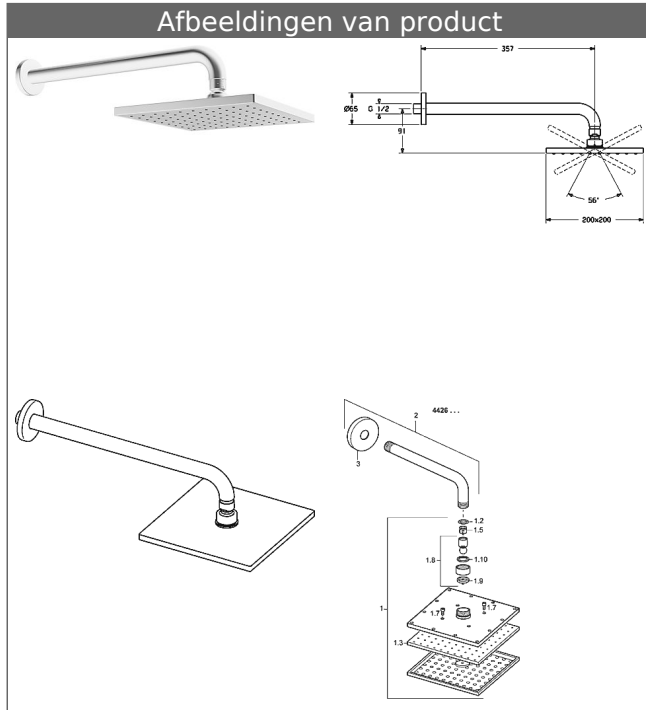

HANSAVIVA
Hoofddouche, DN 15
 Hoofddouche, messing vierkant 200 x 200 mm

Omschrijving

HANSAVIVA
 Hoofddouche, DN 15
 Hoofddouche, messing vierkant 200 x 200 mm

Doorstroomhoeveelheid: 12 l/min, gemeten bij 3 bar dynamische druk

- met douchearm, Ø 23 mm
- Aansluiting G 1/2
- Wandrozet
- Doorstroombegrenzer
- Kogelscharnier: 56° draaibaar
- Antikalktechnologie

Uitloop: 350 mm

Varianten	Art.nr.	Adviesprijs € (inclusief 21% BTW)
-----------	---------	---