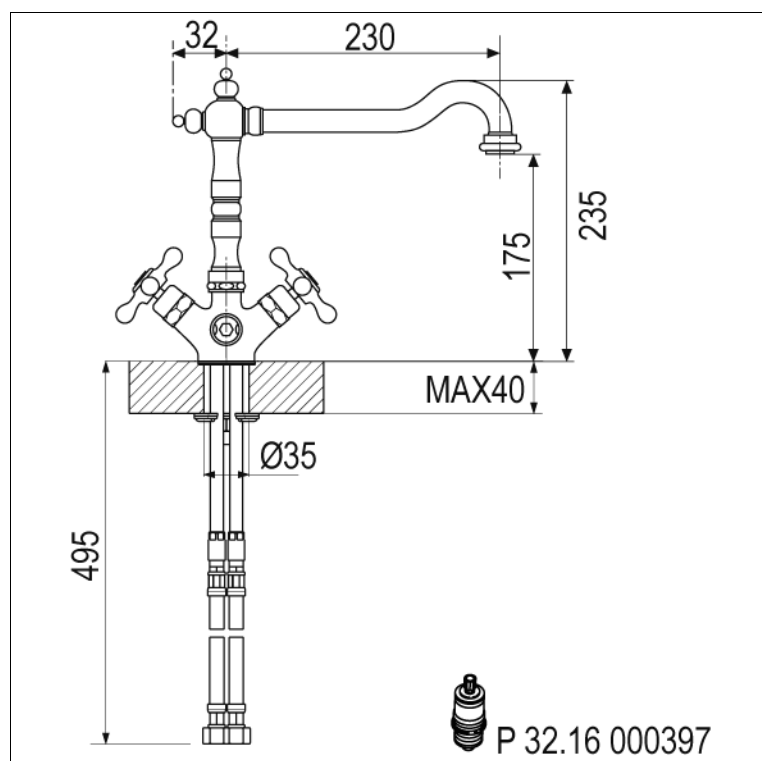

### 1 gats keukenmengkraan met :

- 360° draaibare uitloop
- voorsprong : 230 mm - hoogte : 235 mm
- keramisch binnenwerk
- slangverbinding

Ref.	Kleur	Info	VP exBtw €
<b>V1910CH</b>	Chroom	Standard versie	<b>191,15 €</b>
<b>V1910VB</b>	Oud brons	Standard versie	<b>233,63 €</b>
<b>V1910CU</b>	Oud koper	Standard versie	<b>233,63 €</b>
<b>V1910NM</b>	Nikkel mat	Standard versie	<b>233,63 €</b>

Perçage utile - Kraangat : Ø 35 mm

KVR DISTRIBUTION Rue P.Biddaerstraat 30 - Bruxelles 1070 Brussel

Tél. : 02/523.62.08 | Fax. : 02/522.21.95 | [www.kvr.be](http://www.kvr.be) | [info@kvr.be](mailto:info@kvr.be)

## V 1910

1	01.0001.01
2	02.0013.01
3	02.0015.01
4	03.0028.01
5	04.0001.04
6	04.0002.04
7	04.0003.04
8	04.0004.04
9	04.0035.04
10	04.0038.09
11	05.0009.03
12	05.0009.03
13	06.0002.01
14	06.0003.07
15	06.0016.01
16	07.0009.06
17	09.0003.06
18	10.0003.01
19	10.0005.07
20	10.0008.06
21	10.0020.01
22	10.0024.01
23	12.0009.01
24	12.0062.01