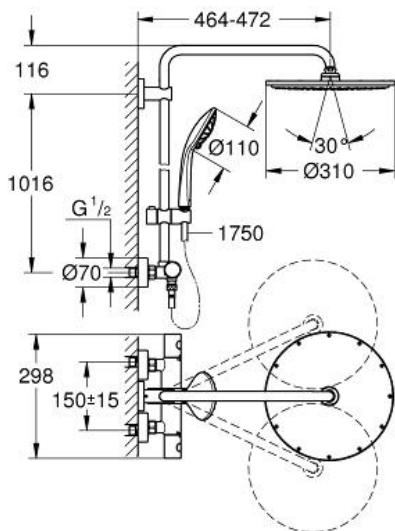

EUPHORIA XXL SYSTEM 310

Douchesysteem met
thermostatische kraan,
wandmontage

MODEL # 26075

GROHE nv - sa | Diependaalweg 4a | 3020 Winksele
Tel: +32 (0) 16 23 06 60 | Fax: +32 (0) 16 23 90 70
Mail: info.be@grohe.com

Pure Freude
an Wasser

GROHE

Product Description:

**Douchesysteem met thermostatische kraan,
wandmontage**

Standard Specification:

bestaande uit:

- horizontaal draaibare douchearm 450 mm
- opbouw thermostaat met Aquadimmerfunctie, voor wisseling tussen hoofd- en handdouche
- Rainshower Cosmopolitan 310 metalen hoofddouche (27 477 000)

1 straal: **Rain**

met kogelgewricht

draaihoek $\pm 15^\circ$

- handdouche Euphoria 110 Massage (27 221 000)
- in hoogte verstelbaar via glij-element
- doucheslang Silverflex 1750 mm (28 388 000)

GROHE TurboStat®: 2x sneller en 2x nauwkeuriger de gewenste temperatuur

GROHE DreamSpray®: optimaal straalpatroon

GROHE StarLight®: schitterende chroomafwerking

Inner WaterGuide: geïsoleerd waterkanaal voor een langere levensduur

SpeedClean antikalksysteem

TwistFree voorkomt het verdraaien van de slang

GROHE MetalGrip: ergonomische metalen greep

geschikt voor combiketels met

minimale capaciteit 18kW/h

functioneert vanaf een minimale doorstroming van 7 l/min.

Color:

□ 26075 000 chroom