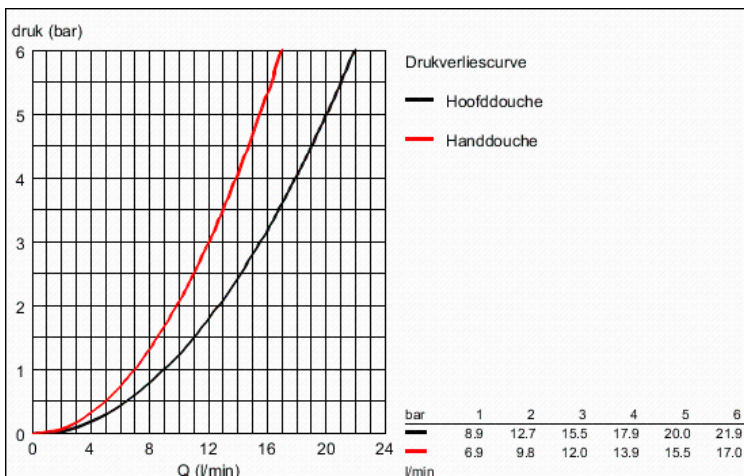

EUPHORIA XXL SYSTEM 310

Douchesysteem met
thermostatische kraan,
wandmontage

MODEL # 26075

GROHE nv - sa | Diependaalweg 4a | 3020 Winksele
Tel: +32 (0) 16 23 06 60 | Fax: +32 (0) 16 23 90 70
Mail: info.be@grohe.com

Pure Freude
an Wasser

GROHE

Product Description:

**Douchesysteem met thermostatische kraan,
wandmontage**

Standard Specification:

bestaande uit:

- horizontaal draaibare douchearm 450 mm
- opbouw thermostaat met Aquadimmerfunctie, voor wisseling tussen hoofd- en handdouche
- Rainshower Cosmopolitan 310 metalen hoofddouche (27 477 000)

1 straal: **Rain**

met kogelgewricht

draaihoek $\pm 15^\circ$

- handdouche Euphoria 110 Massage (27 221 000)
- in hoogte verstelbaar via glij-element
- doucheslang Silverflex 1750 mm (28 388 000)

GROHE TurboStat®: 2x sneller en 2x nauwkeuriger de gewenste temperatuur

GROHE DreamSpray®: optimaal straalpatroon

GROHE StarLight®: schitterende chroomafwerking

Inner WaterGuide: geïsoleerd waterkanaal voor een langere levensduur

SpeedClean antikalksysteem

TwistFree voorkomt het verdraaien van de slang

GROHE MetalGrip: ergonomische metalen greep

geschikt voor combiketels met

minimale capaciteit 18kW/h

functioneert vanaf een minimale doorstroming van 7 l/min.

Color:

□ 26075 000 chroom