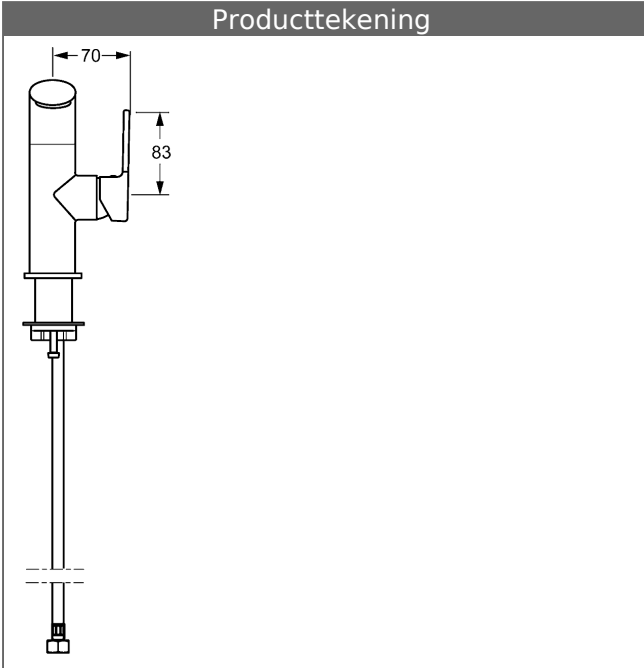

Uitloop: gegoten, 150° draaibaar, verwijderbare stop  
Uitloop: 115 mm

#### HANSA stuurpatroon 2.5

Artikelnummer: 59913914

Aantal in keuzelijst: 1

#### HANSA stuurpatroon 2.5

Artikelnummer: 59913914

Aantal in keuzelijst: 1

Varianten	Art.nr.	Adviesprijs € (inclusief 21% BTW)
verchromd	55342203	319,62

te combineren met X-Rozet 6636 0000

Productafbeelding

Producttekening

Producttekening

Producttekening