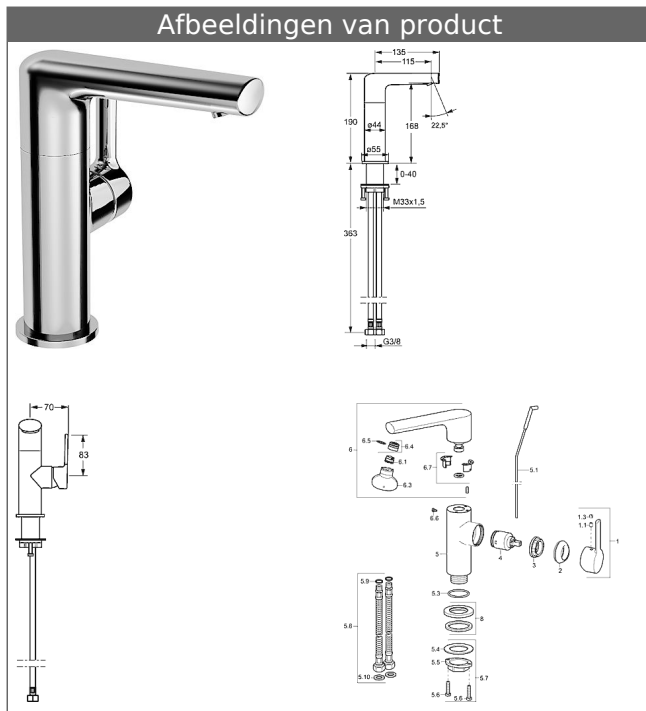

## HANSARONDA Eengats wastafelmengkraan, DN 15

### Omschrijving

HANSARONDA  
Eengats wastafelmengkraan, DN 15

{P-IX 28549/IO}

Doorstroomhoeveelheid: 6 l/min, gemeten bij 3 bar dynamische druk

- Kraanhuis: ontzinkingsarm messing (MS 63)
- Oppervlakken in contact met drinkwater zijn nikkelvrij
- Bedieningshendel (metaal)
- (-) zijbediend
- Perlator
- (-) Constante drukonafhankelijke doorstroomhoeveelheid
- (-) Verbeterde anti-kalk door de HONEYCOMB® structuur
- zonder afvoergarnituur
- zonder trekstangboorgat
- Bevestiging via draadplug
- flexibele aansluitslang 3/8"
- 

Uitloop: gegoten, 150° draaibaar, verwijderbare stop  
Uitloop: 115 mm