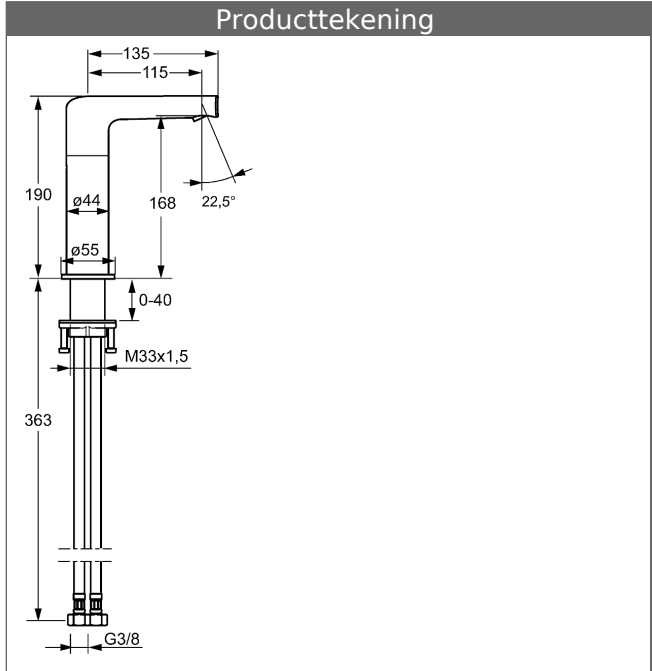

Uitloop: gegoten, 150° draaibaar, verwijderbare stop  
Uitloop: 115 mm

#### HANSA stuurpatroon 2.5

Artikelnummer: 59913914

Aantal in keuzelijst: 1

#### HANSA stuurpatroon 2.5

Artikelnummer: 59913914

Aantal in keuzelijst: 1

Varianten	Art.nr.	Adviesprijs € (inclusief 21% BTW)
verchromd	55342203	319,62

te combineren met X-Rozet 6636 0000

Productafbeelding

Producttekening

Producttekening

Producttekening