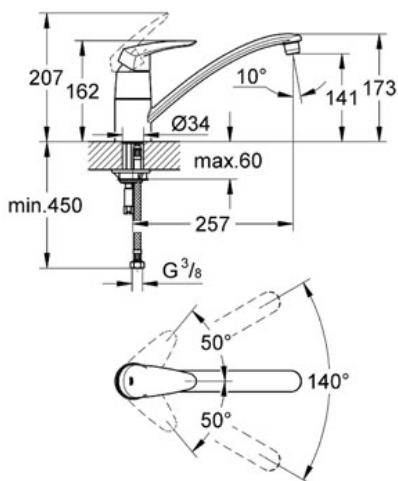

EURODISC Keukenmengkraan

MODEL # 33770

GROHE nv - sa | Diependaalweg 4a | 3020 Winksele
Tel: +32 (0) 16 23 06 60 | Fax: +32 (0) 16 23 90 70
Mail: info.be@grohe.com

Pure Freude
an Wasser

GROHE