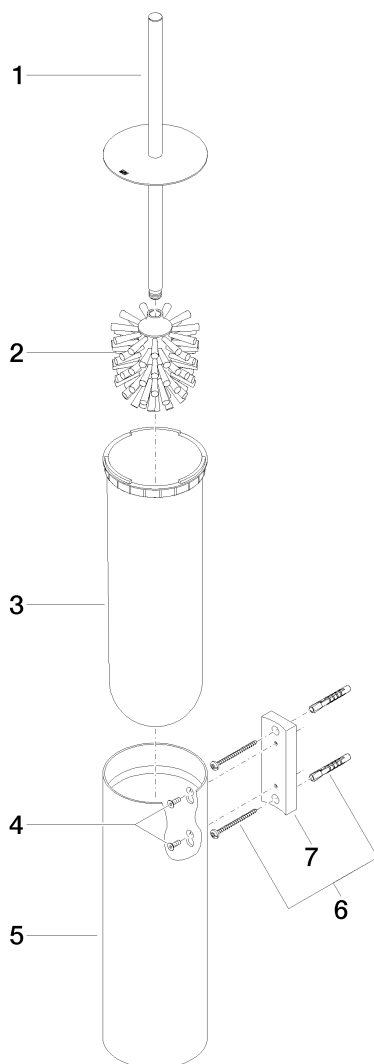

### Productspecificaties

- Borstelkop mat zwart
- $\varnothing$  100 mm
- Hoogte 460 mm
- Sprong 110 mm

### Oppervlakken

- |               |             |
|---------------|-------------|
| • chroom      | 83910979-00 |
| • platina mat | 83910979-06 |
| • platina     | 83910979-08 |
| • Cyprum      | 83910979-49 |

**Explosietekening**

### Bestelhoeveelheid

<b>Nr.</b>	<b>Artikelnummer</b>	<b>Omschrijving</b>	<b>Installatiehoeveelheid</b>
1	90209750501ff	greep	1
2	08185060190	borstel	1
3	08184052490	inzetstuk	1
4	9030300140090	schroef	1
5	082301503ff	houder	1
6	0530310250090	bevestigingsset	2
7	081797502ff	houder	1