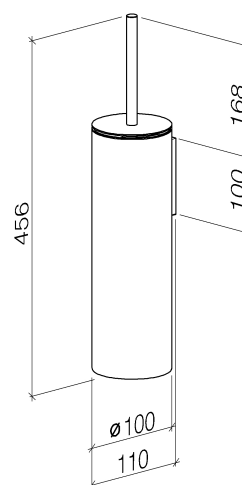

### Productspecificaties

- Borstelkop mat zwart
- $\varnothing$  100 mm
- Hoogte 460 mm
- Sprong 110 mm